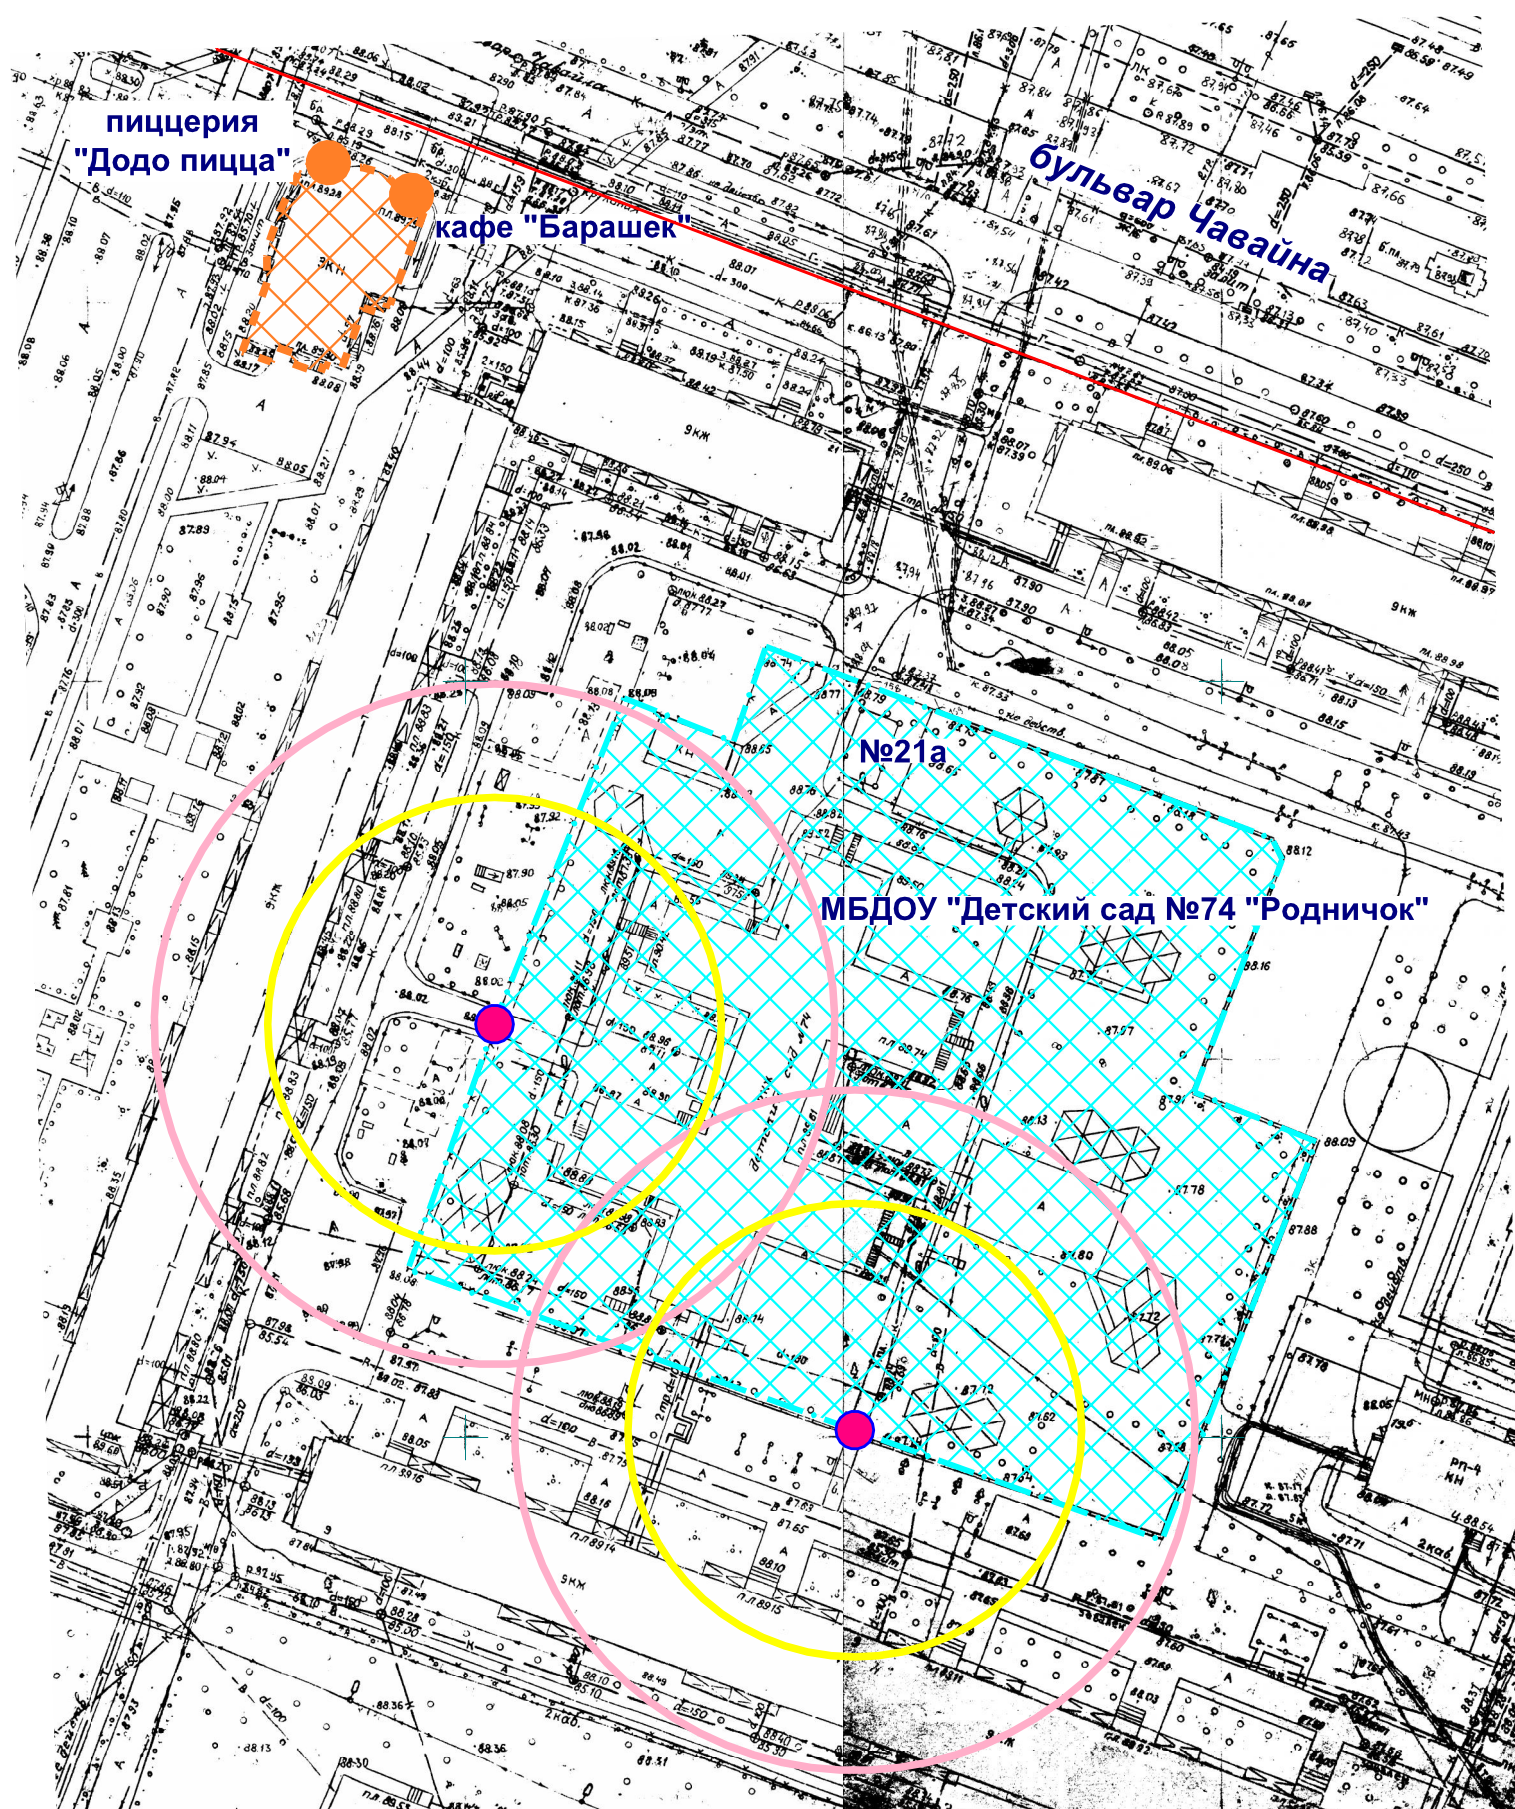

Схема границ прилегающих территорий

- Входы на объект
- Входы в предприятие общественного питания
- Территория объекта
- Предприятие общественного питания
- Радиус 45 м
- Радиус 30 м

МУП "АРХИТЕКТОР"			Заказчик: Администрация городского округа "Город Йошкар-Ола"			
Директор		Парманов	Объект: МБДОУ "Детский сад №74 "Родничок", местоположение: РМЭ, г. Йошкар-Ола, б-р Чавайна, д. 21а			
И.О. Нач. ОИРД		Казакова				
Исполнитель		Николаева				
		Масштаб	Дата	Номер	Листов	
		1:1000	11.07.2019	19-186	1	